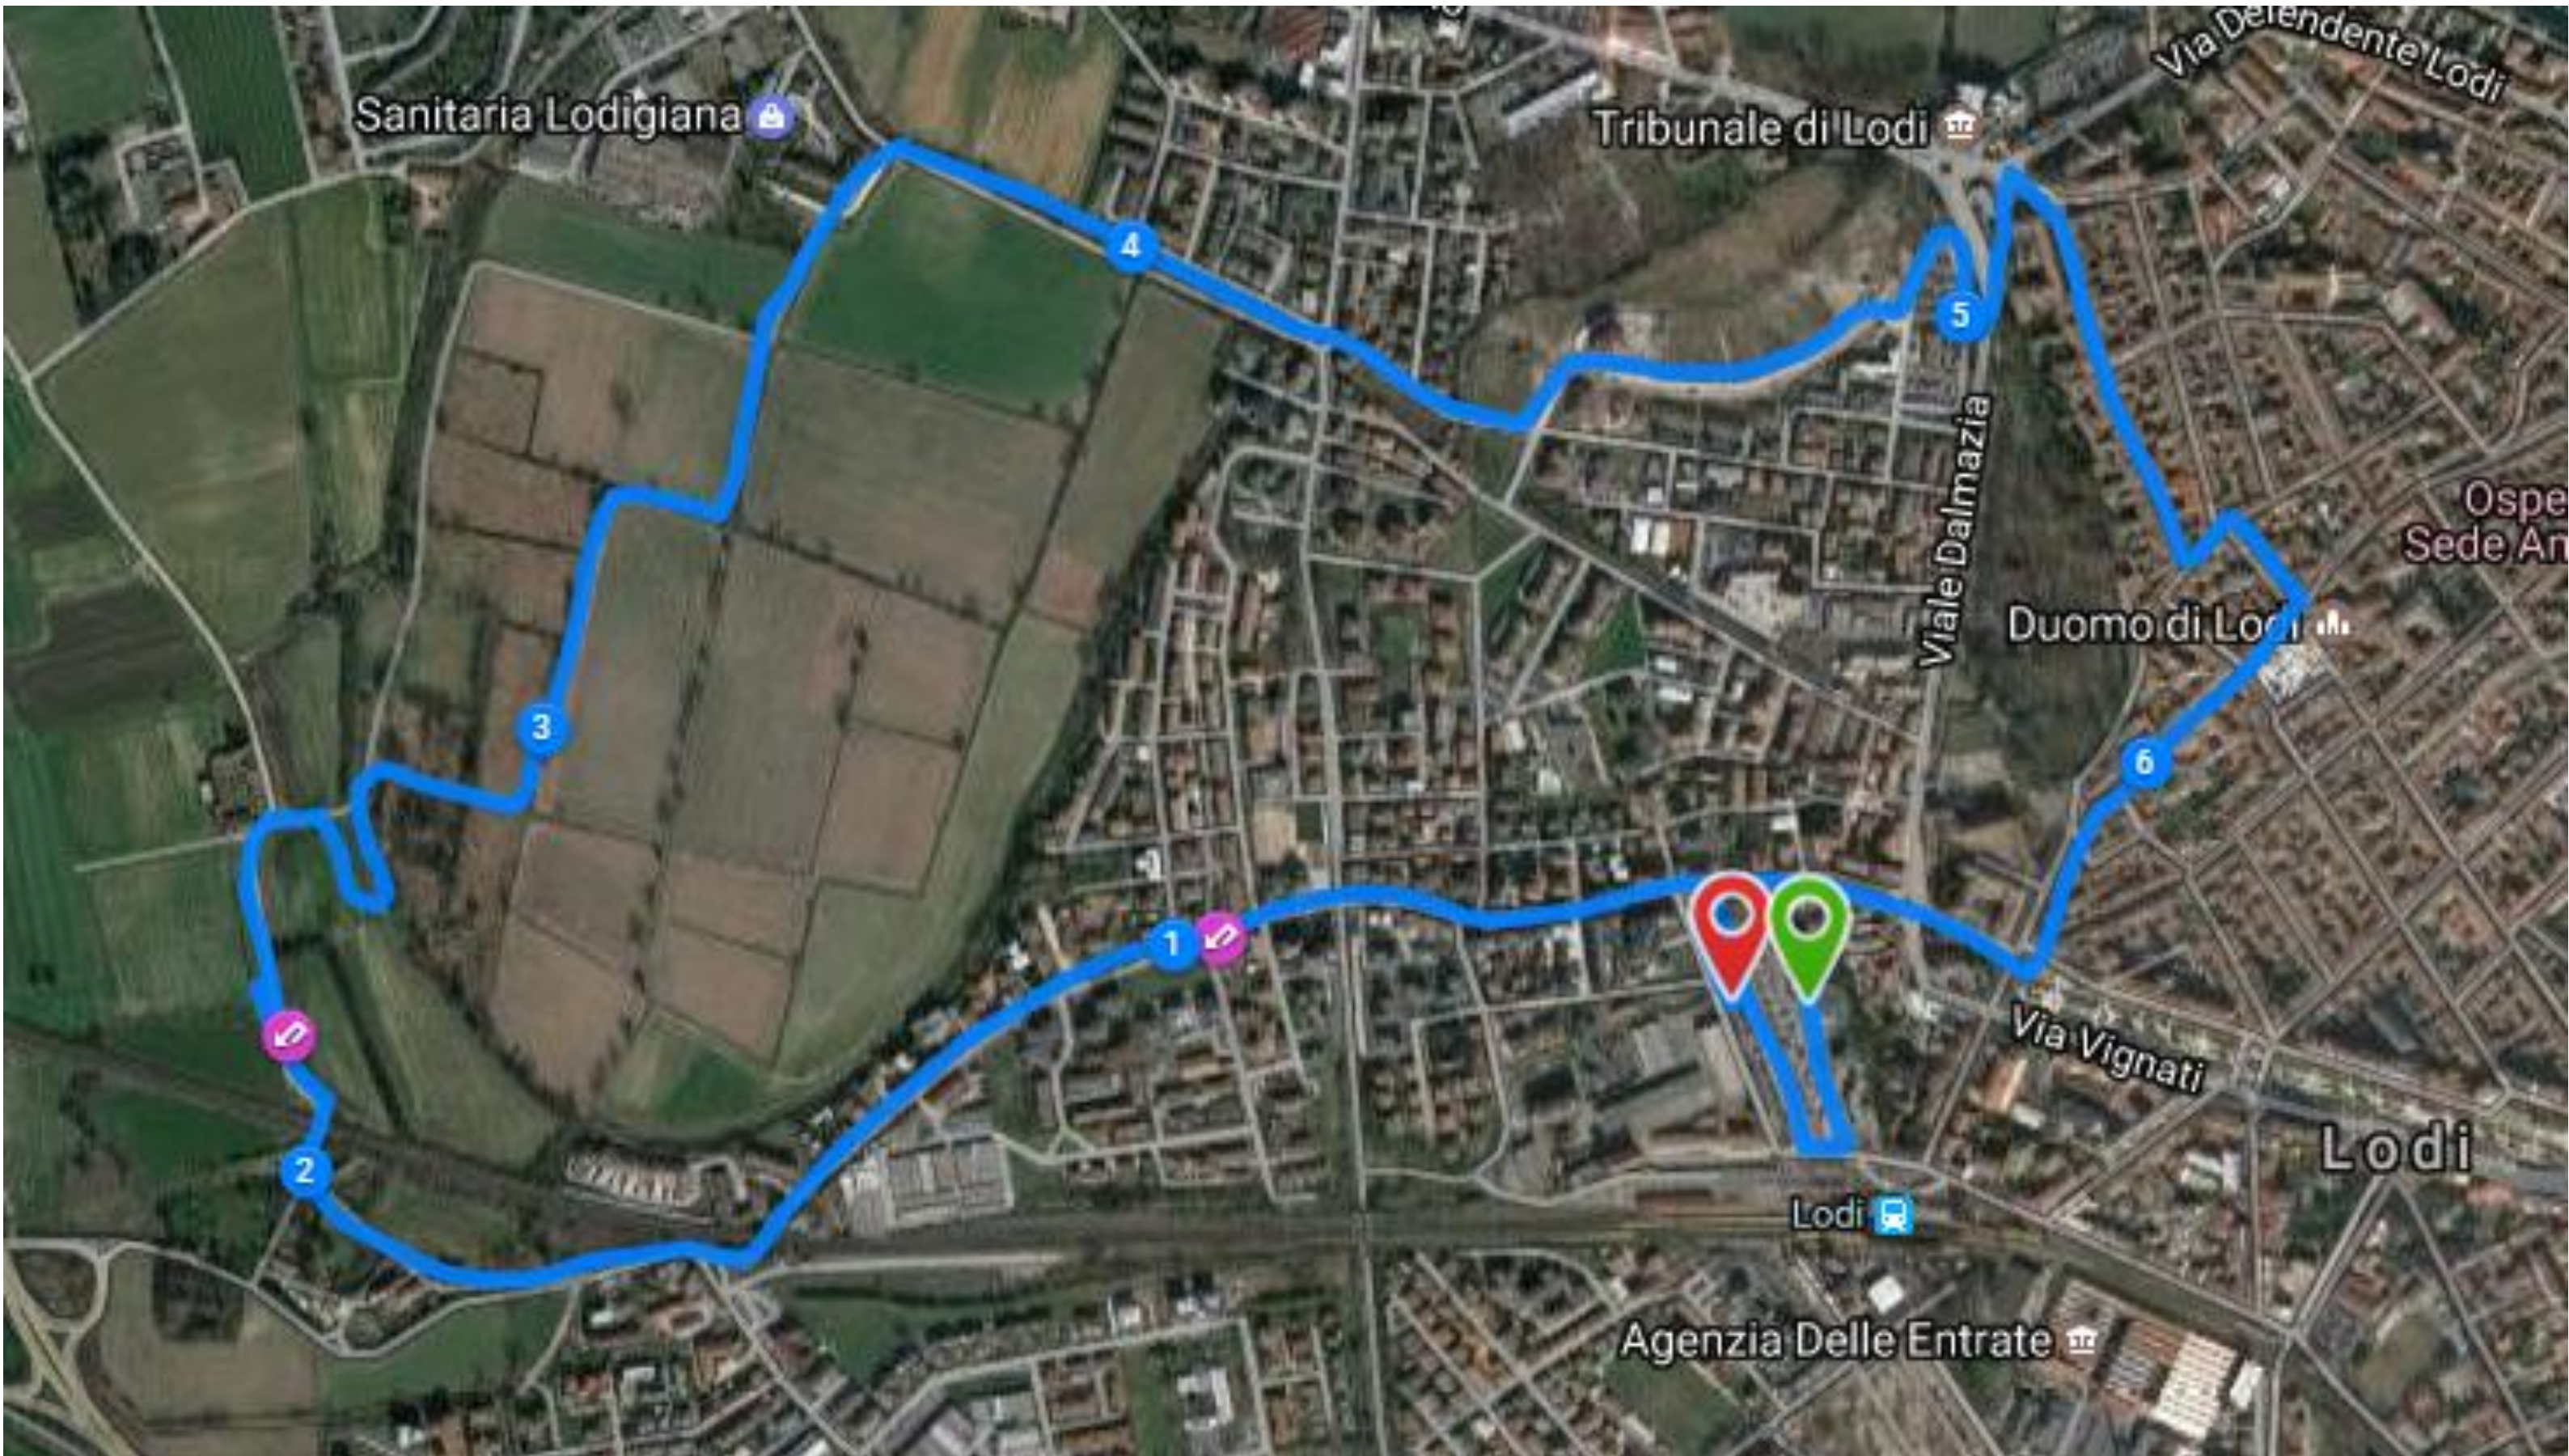

VI Marathon Città di Lodi - Percorso 7 km -

VI Marathon Città di Lodi - Percorso 14 km -

VI Marathon Città di Lodi - Percorso 21 km -

www.mlfm.it