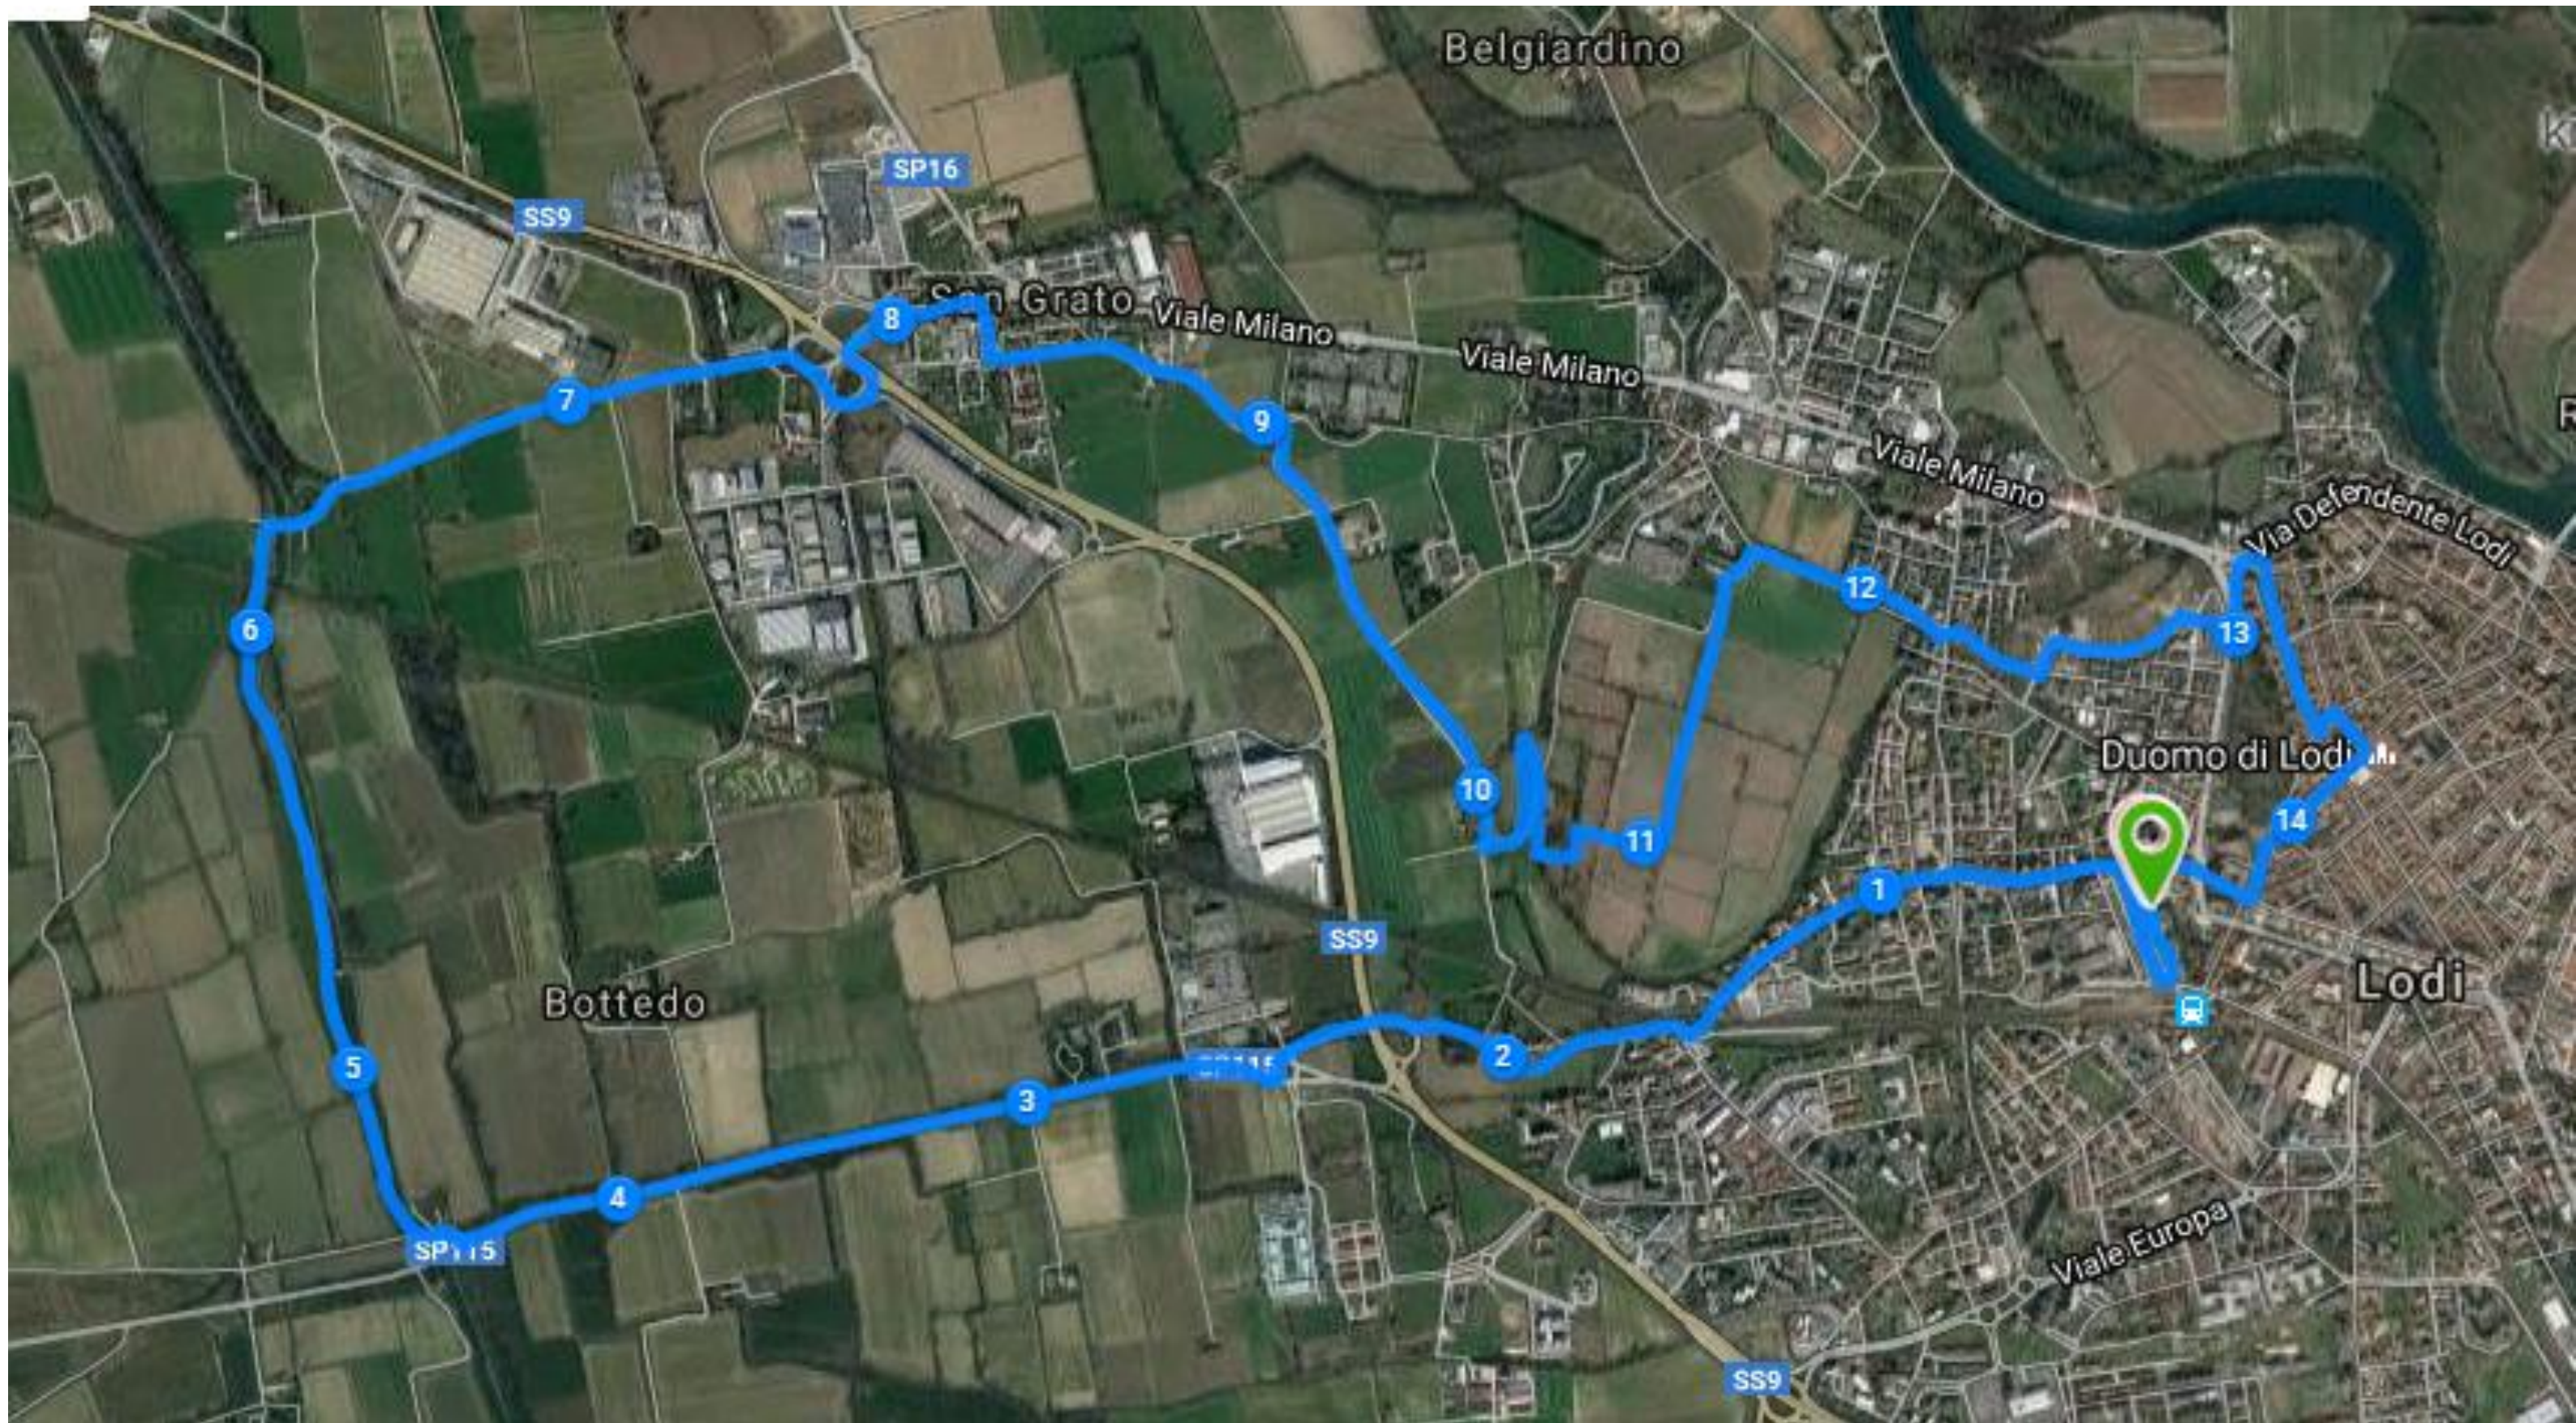

VI Marathon Città di Lodi - Percorso 7 km -

VI Marathon Città di Lodi - Percorso 14 km -

VI Marathon Città di Lodi - Percorso 21 km -

www.mlfm.it